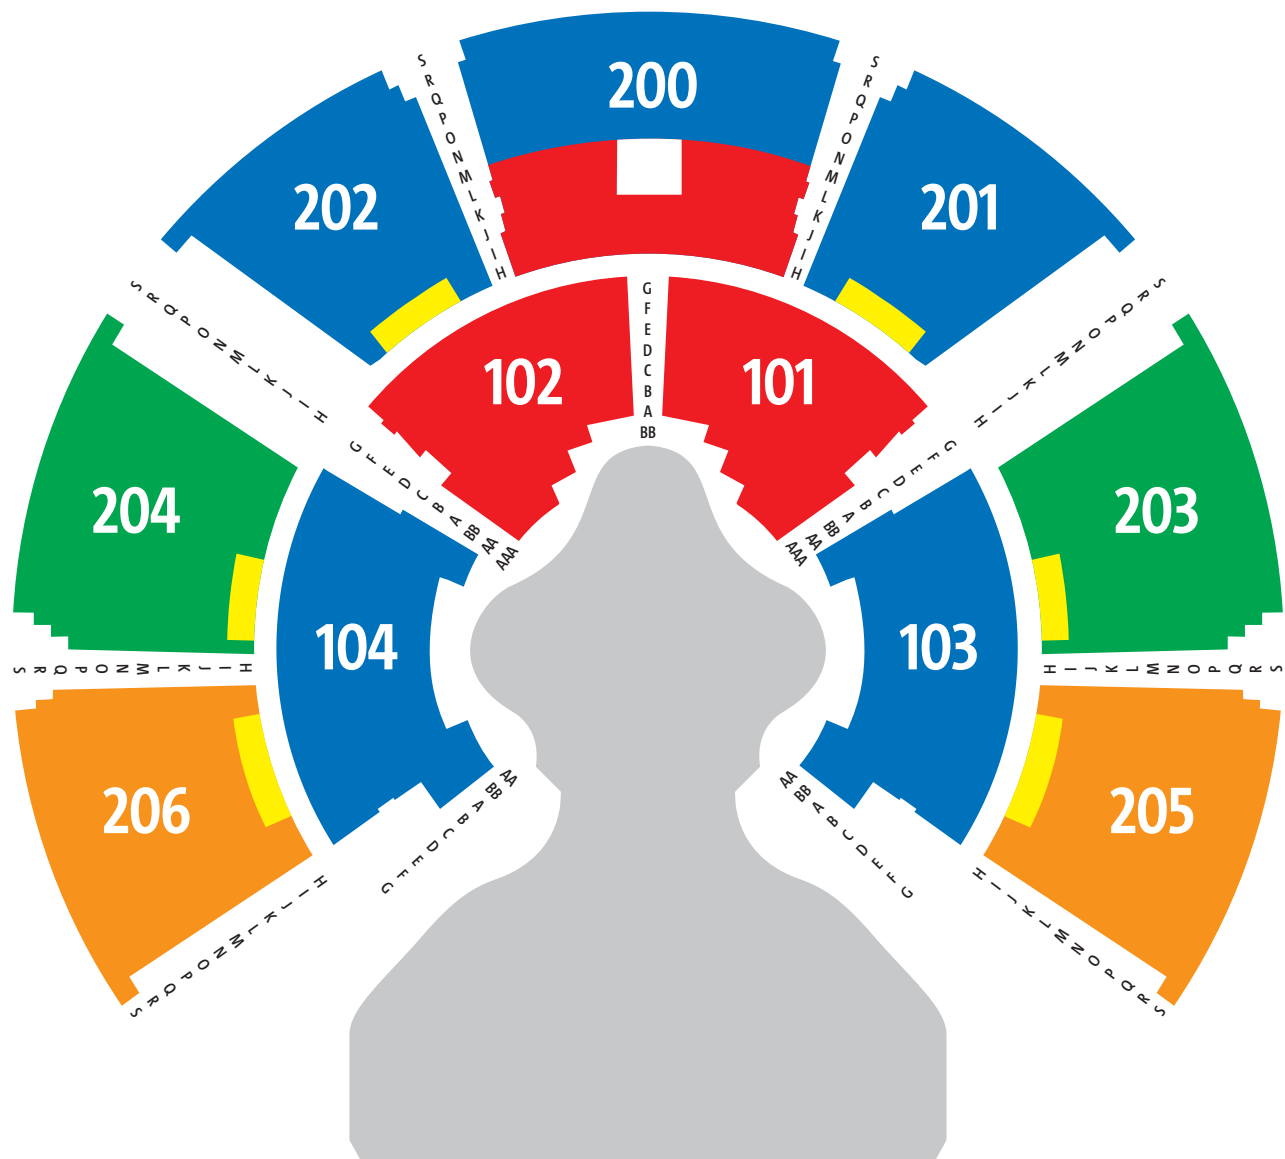

CIRQUE DU SOLEIL®

 Catégorie Prestige  
Premium Level

 Catégorie 1 / Level 1

 Catégorie 2 / Level 2

 Catégorie 3 / Level 3

 Handicapé / Wheelchair